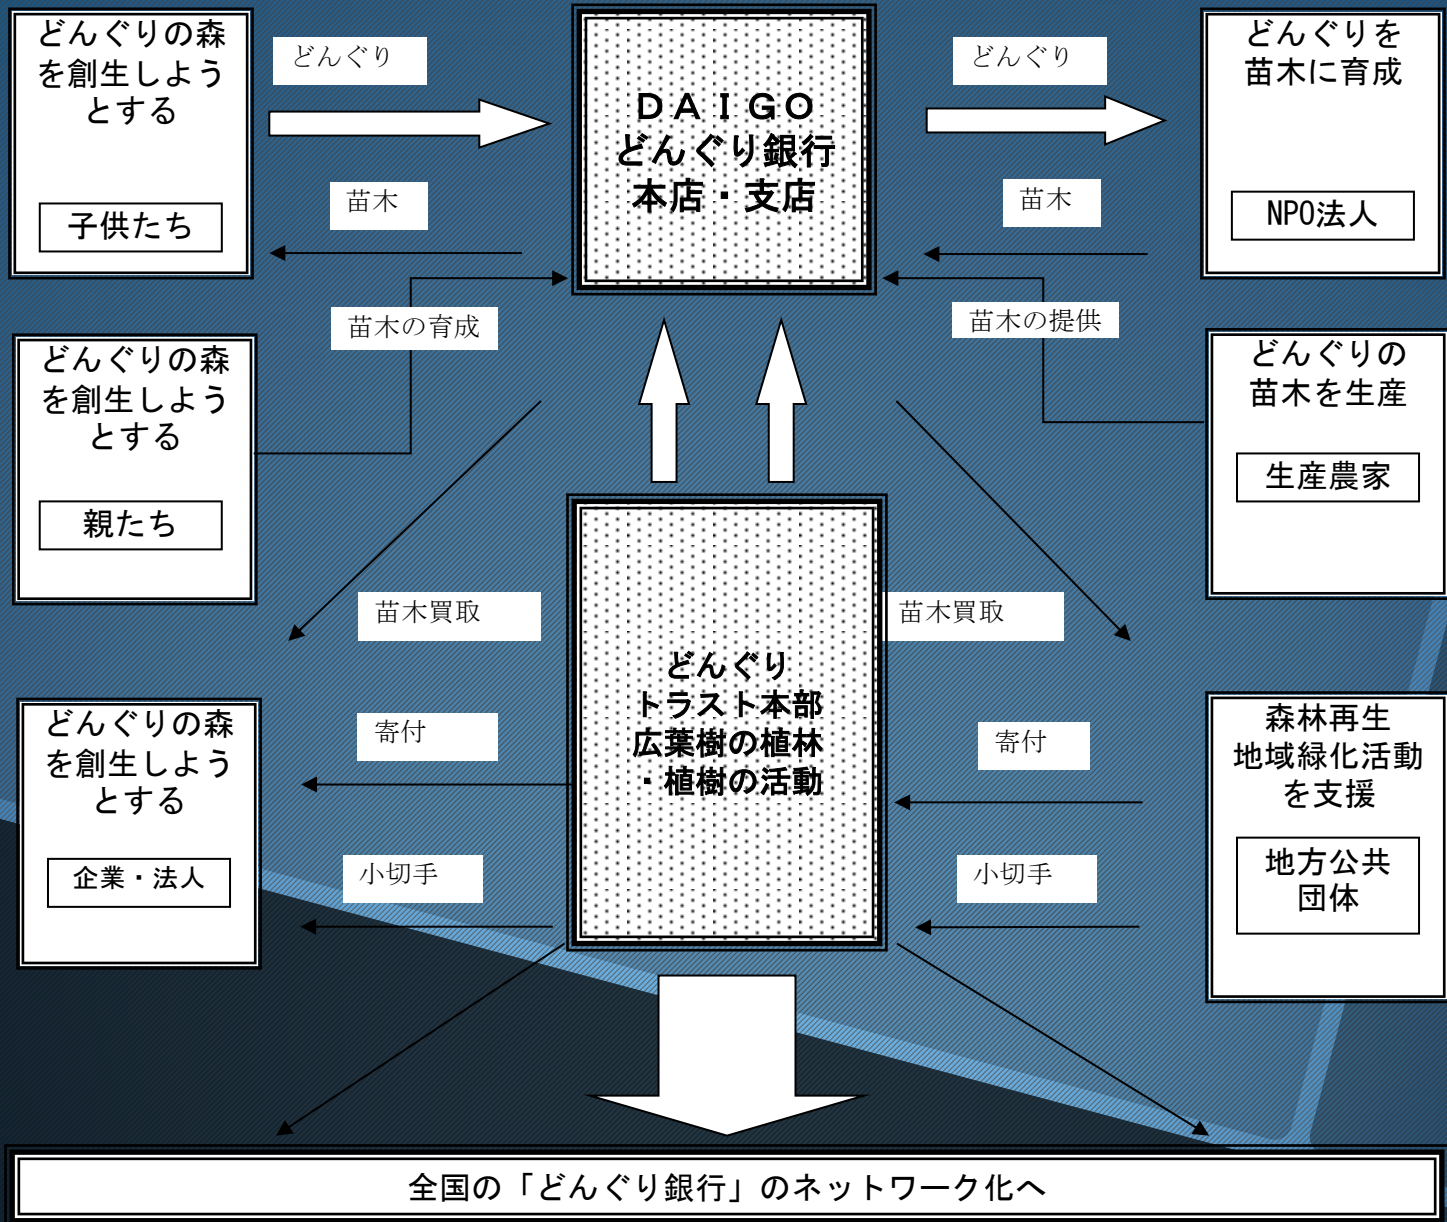

DAIGOエコロジー村にどんぐりを植樹した時の苗木です。

DAIGOどんぐり銀行に興味をお持ちの方・ご質問等は、事務局までご連絡ください。

<メールアドレス< gqtv8fhp9@star.ocn.ne.jp >

「どんぐり・トラスト」とは

「DAIDOどんぐり銀行」という、雑木林の再生とその活用を主とする非営利組織を中心に、子供から大人まで、生産者からNPO法人、地域企業や地域金融・地方自治体まで、幅広い形の参加主体の協力と連携によって、広葉樹を中心とした植樹を展開しているという活動

子供たち・親たちはどんなことをするの？

「DAIGOどんぐり銀行」に自分たちが拾ったどんぐりを貯金すると、苗木と交換できる小切手を発行してもらえます。また、お父さんやお母さんと一緒に育てたどんぐりの苗木はどんぐり銀行が買い取ってくれます。

また、そのお金を「DAIGOどんぐり銀行」に貯金すると、その一部は「どんぐり・トラスト」ファンドに寄付され、どんぐりトラスト運動の活動資金に役立てることができます。

「どんぐり・トラスト」の基本構想

「どんぐりトラスト」運動の仕組みと地域コミュニティ連携